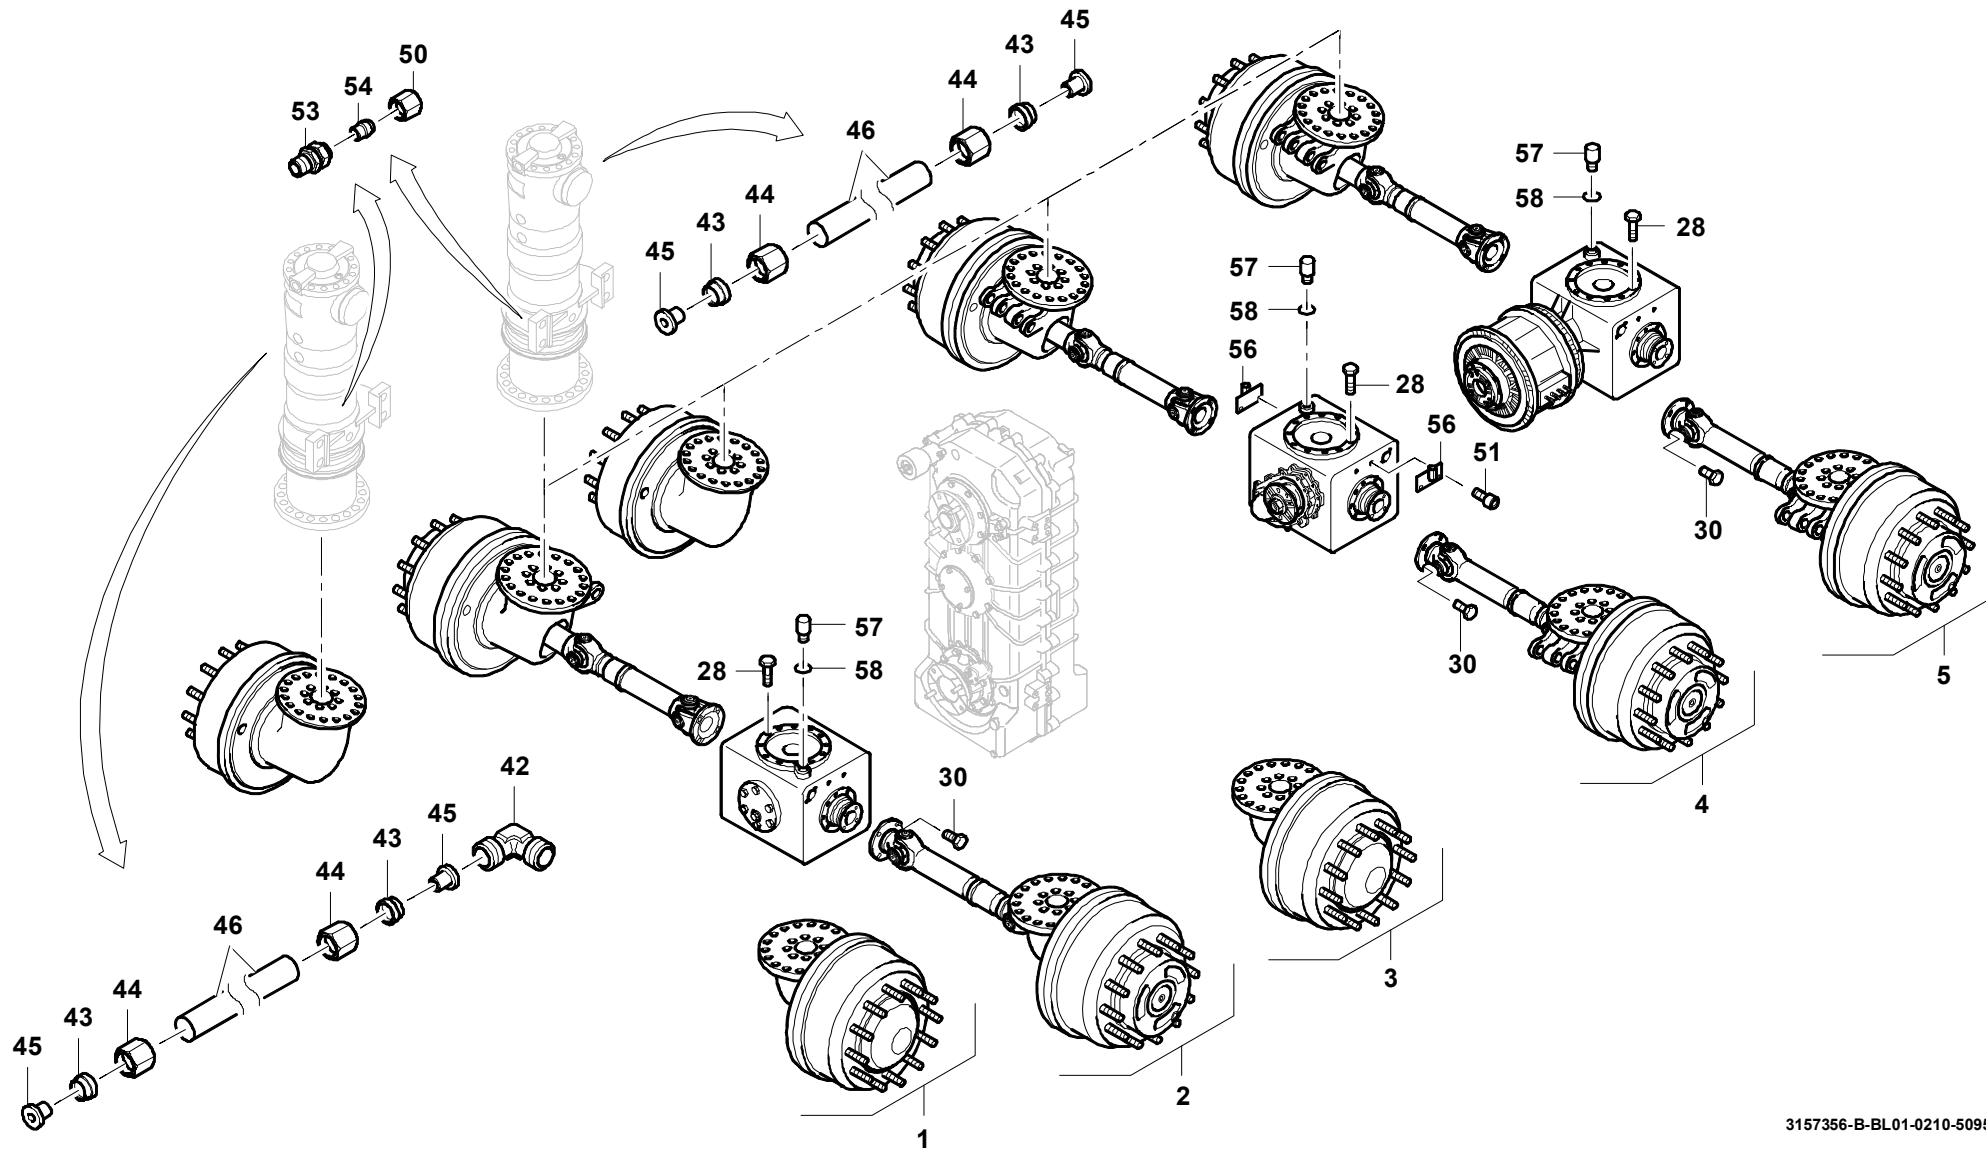

GROVE

ANBAU ACHSEN 10 x 6 x 10
 AXLE ATTACHMENT 10 x 6 x 10

BILDTADEL
 PICTORIAL DISPLAY

**GMK 5130
 BE 505
 G 061**

02.10

3157356-ETL B

1/4

GROVE

ANBAU ACHSEN 10 x 6 x 10
 AXLE ATTACHMENT 10 x 6 x 10

BILDTADEL
 PICTORIAL DISPLAY

GMK 5130
BE 505
G 061

02.10

3157356-ETL B

2/4

GROVE

ANBAU ACHSEN 10 x 6 x 10
 AXLE ATTACHMENT 10 x 6 x 10

BILDTADEL
 PICTORIAL DISPLAY

GMK 5130
BE 505
G 061

02.10

3157356-ETL B

3/4

GROVE

ANBAU ACHSEN 10 x 6 x 10
 AXLE ATTACHMENT 10 x 6 x 10

BILDTADEL
 PICTORIAL DISPLAY

GMK 5130
BE 505
G 061

02.10

3157356-ETL B

4/4