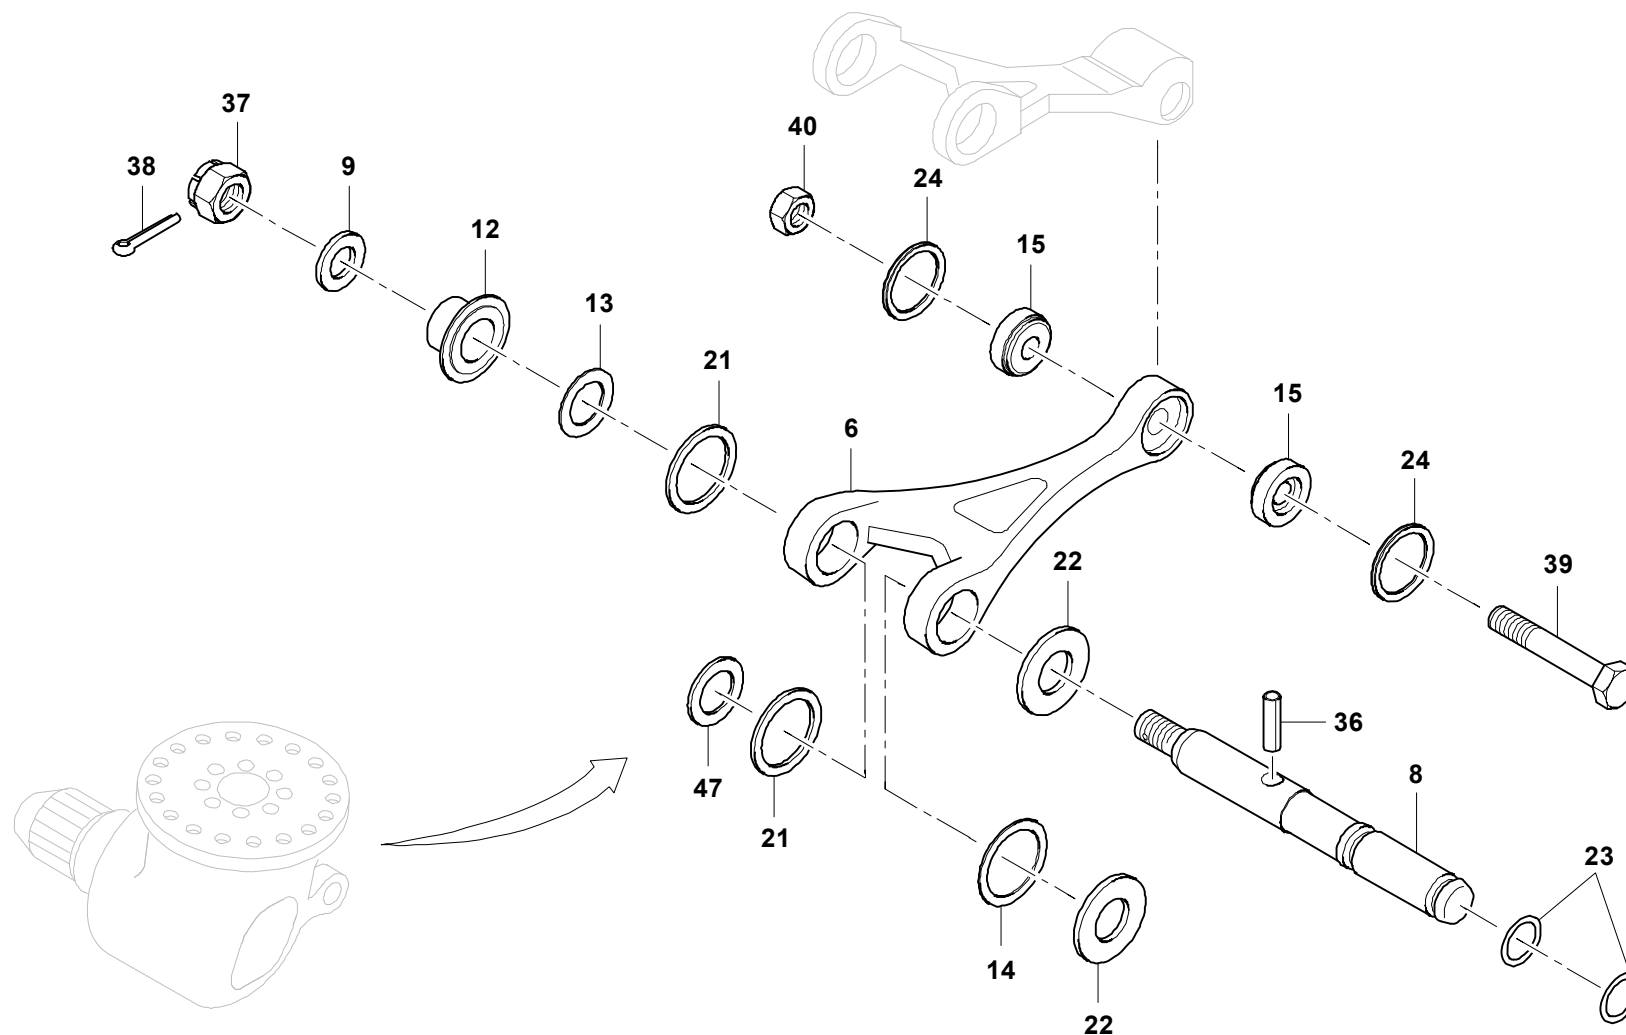

GROVE

ANBAU ACHSEN 10 x 6 x 10
 AXLE ATTACHMENT 10 x 6 x 10

BILDTADEL
 PICTORIAL DISPLAY

**GMK 5130
 BE 505
 G 061**

02.10

3157356-ETL B

1/4

GROVE

ANBAU ACHSEN 10 x 6 x 10
 AXLE ATTACHMENT 10 x 6 x 10

BILDTADEL
 PICTORIAL DISPLAY

GMK 5130
BE 505
G 061

02.10

3157356-ETL B

2/4

GROVE

ANBAU ACHSEN 10 x 6 x 10
 AXLE ATTACHMENT 10 x 6 x 10

BILDTADEL
 PICTORIAL DISPLAY

GMK 5130
BE 505
G 061

02.10

3157356-ETL B

3/4

GROVE

ANBAU ACHSEN 10 x 6 x 10
 AXLE ATTACHMENT 10 x 6 x 10

BILDTADEL
 PICTORIAL DISPLAY

GMK 5130
BE 505
G 061

02.10

3157356-ETL B

4/4