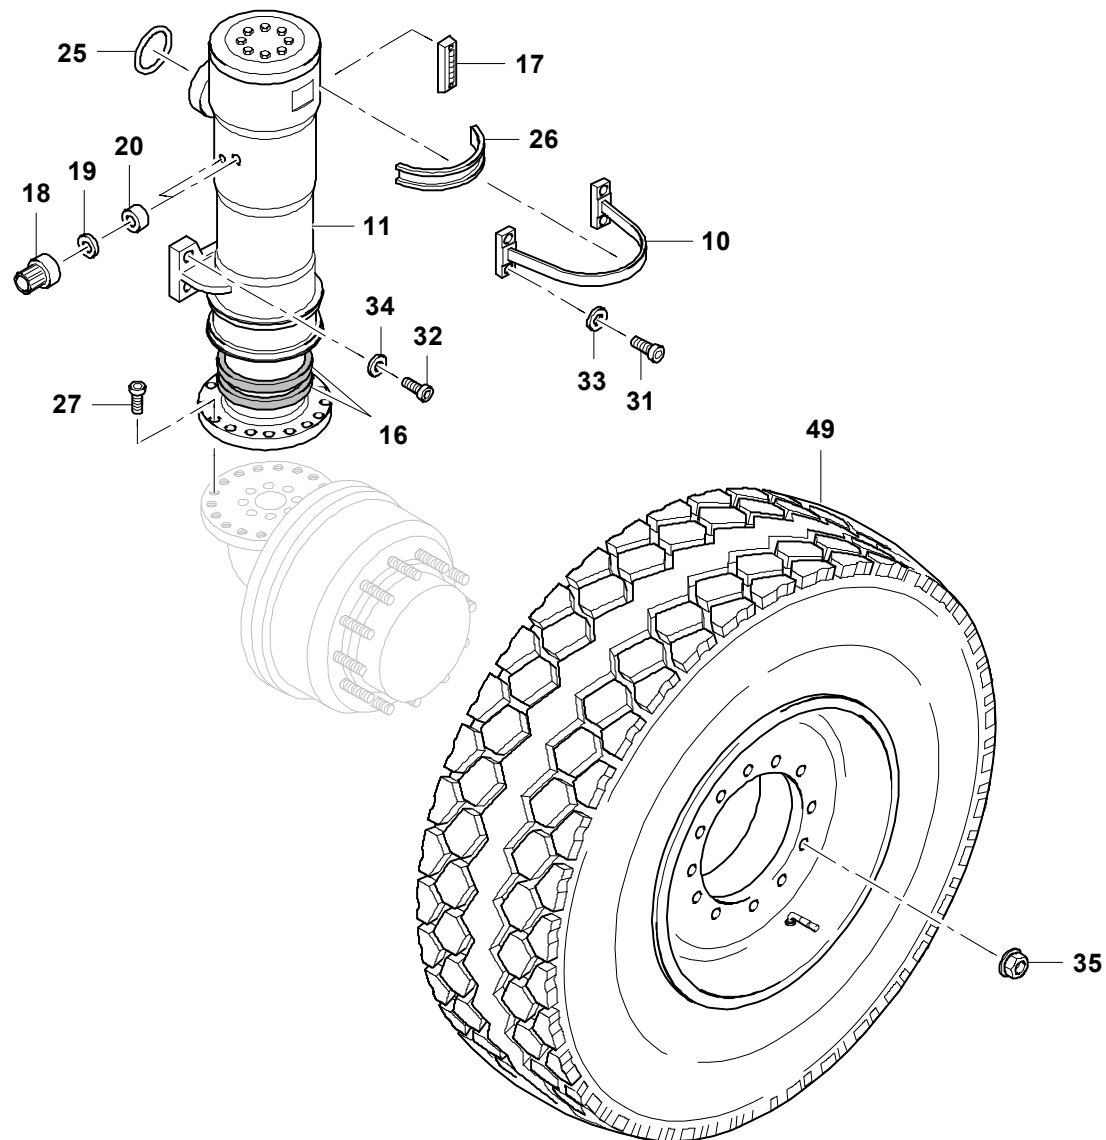

GROVE

ANBAU ACHSEN 10 x 6 x 10
 AXLE ATTACHMENT 10 x 6 x 10

BILDTADEL
 PICTORIAL DISPLAY

**GMK 5130
 BE 505
 G 061**

02.10

3157356-ETL B

1/4

GROVE

ANBAU ACHSEN 10 x 6 x 10
 AXLE ATTACHMENT 10 x 6 x 10

BILDTADEL
 PICTORIAL DISPLAY

GMK 5130
BE 505
G 061

02.10

3157356-ETL B

2/4

GROVE

ANBAU ACHSEN 10 x 6 x 10
 AXLE ATTACHMENT 10 x 6 x 10

BILDTADEL
 PICTORIAL DISPLAY

GMK 5130
BE 505
G 061

02.10

3157356-ETL B

3/4

GROVE

ANBAU ACHSEN 10 x 6 x 10
 AXLE ATTACHMENT 10 x 6 x 10

BILDTADEL
 PICTORIAL DISPLAY